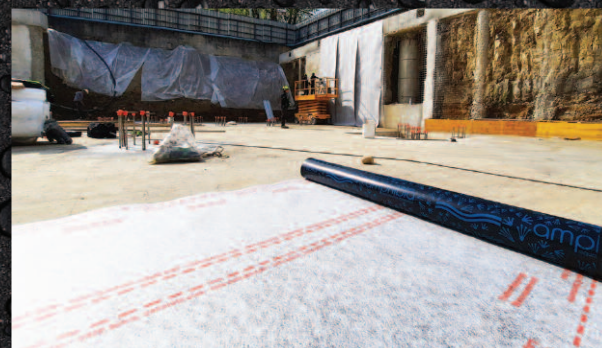

NOWE KONSTRUKCJE

TECHNOLOGIE I MATERIAŁY
DLA BUDOWNICTWA

Wyłączny dystrybutor firmy VOLTECO S.p.A. w Polsce

Visbud-Projekt Sp. z o.o.
info@visbud.com | www.visbud.com

It's a waterproof life.